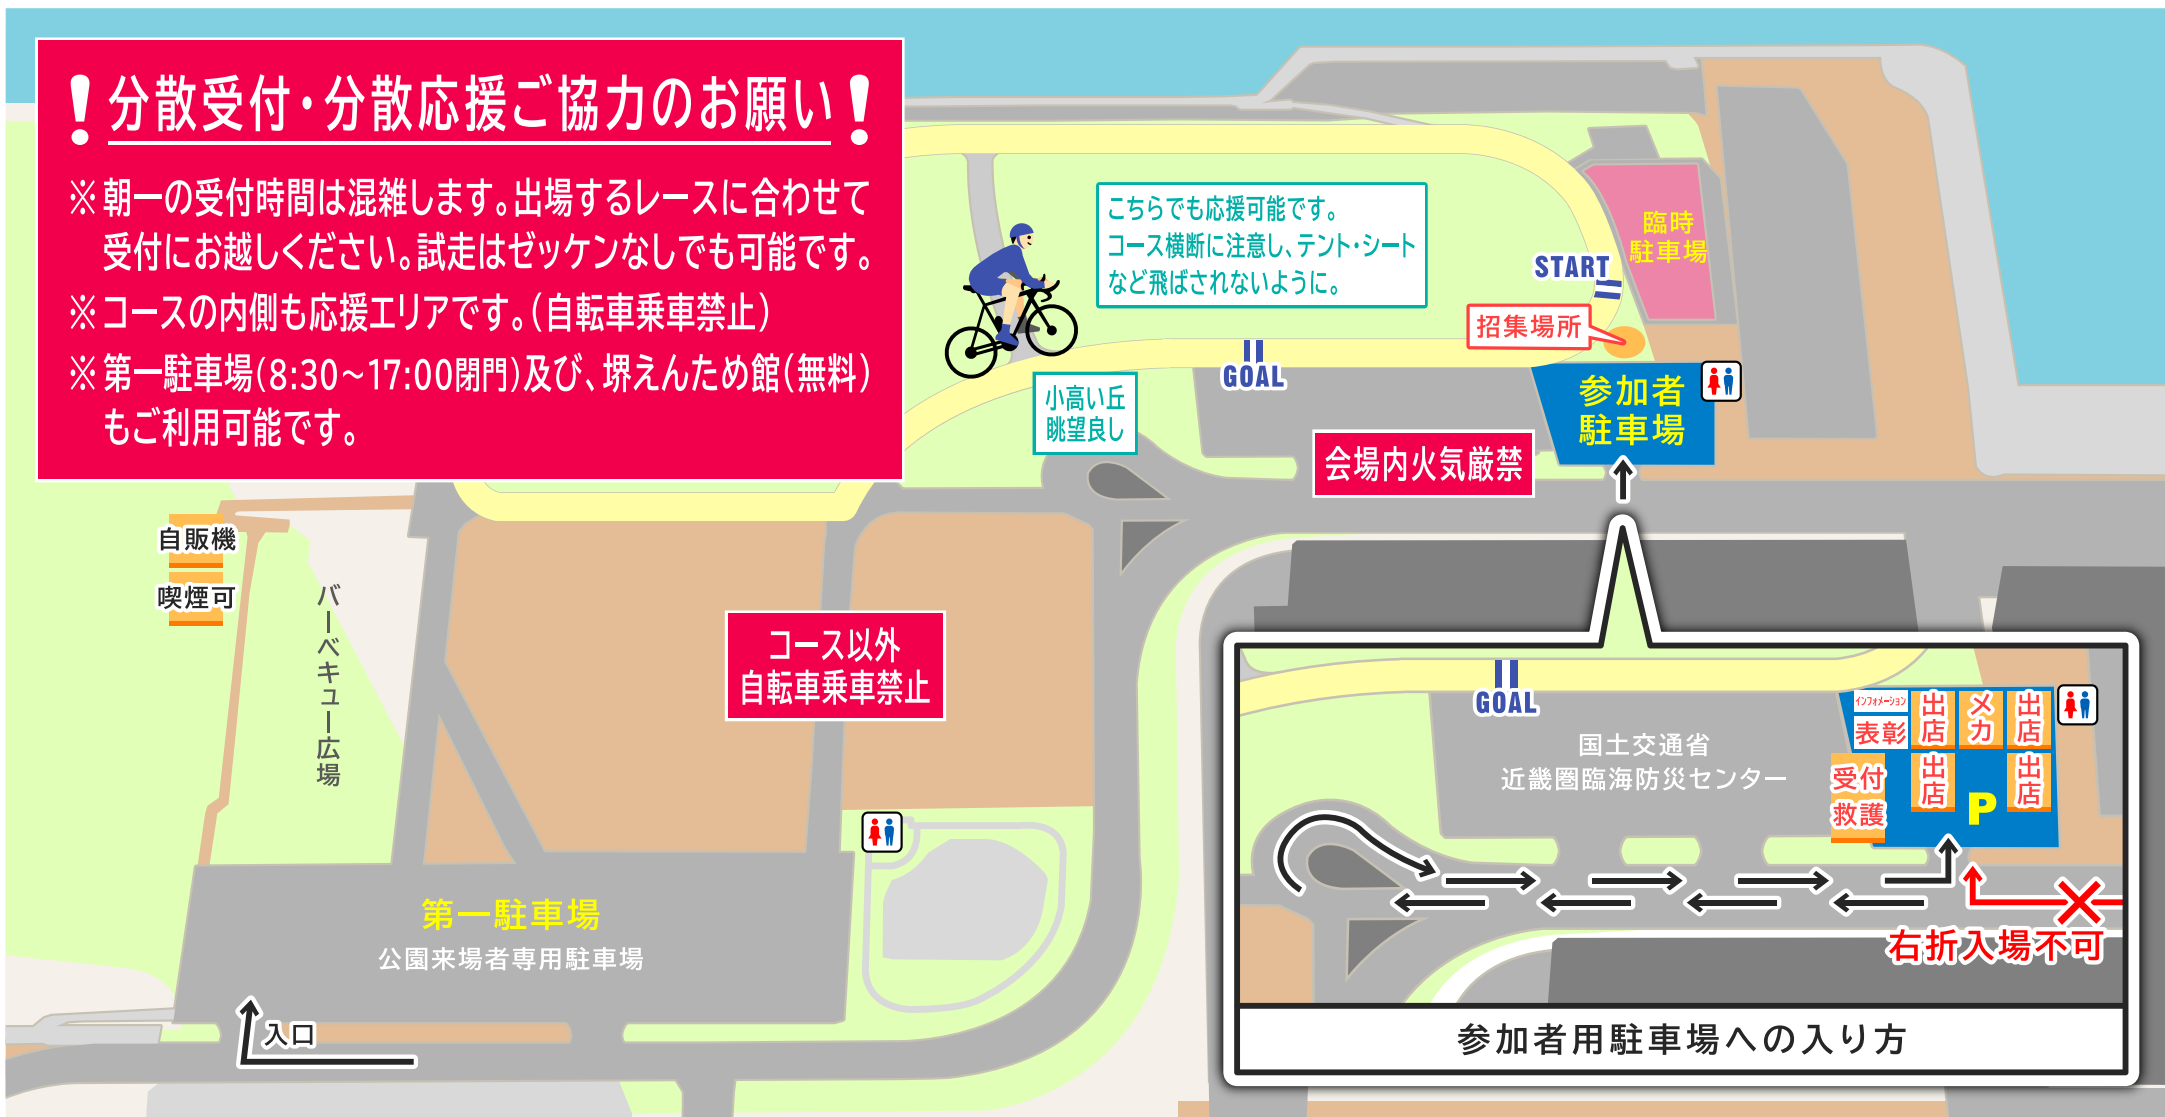

## ！分散受付・分散応援ご協力お願い！

- ※朝一の受付時間は混雑します。出場するレースに合わせて受付にお越しく下さい。試走はゼッケンなしでも可能です。
- ※コースの内側も応援エリアです。(自転車乗車禁止)
- ※第一駐車場(8:30~17:00閉門)及び、堺えんため館(無料)もご利用可能です。

- ⚠ イベント会場に自販機等はありません。十分な補給を用意してご来場ください。(会場の水道水は飲めません)
- ⚠ テントを設置する場合はコース内側の芝生エリアをご利用ください。コース脇は危険ですので10m以上離してしっかりと固定してください。(駐車場はテント禁止です)