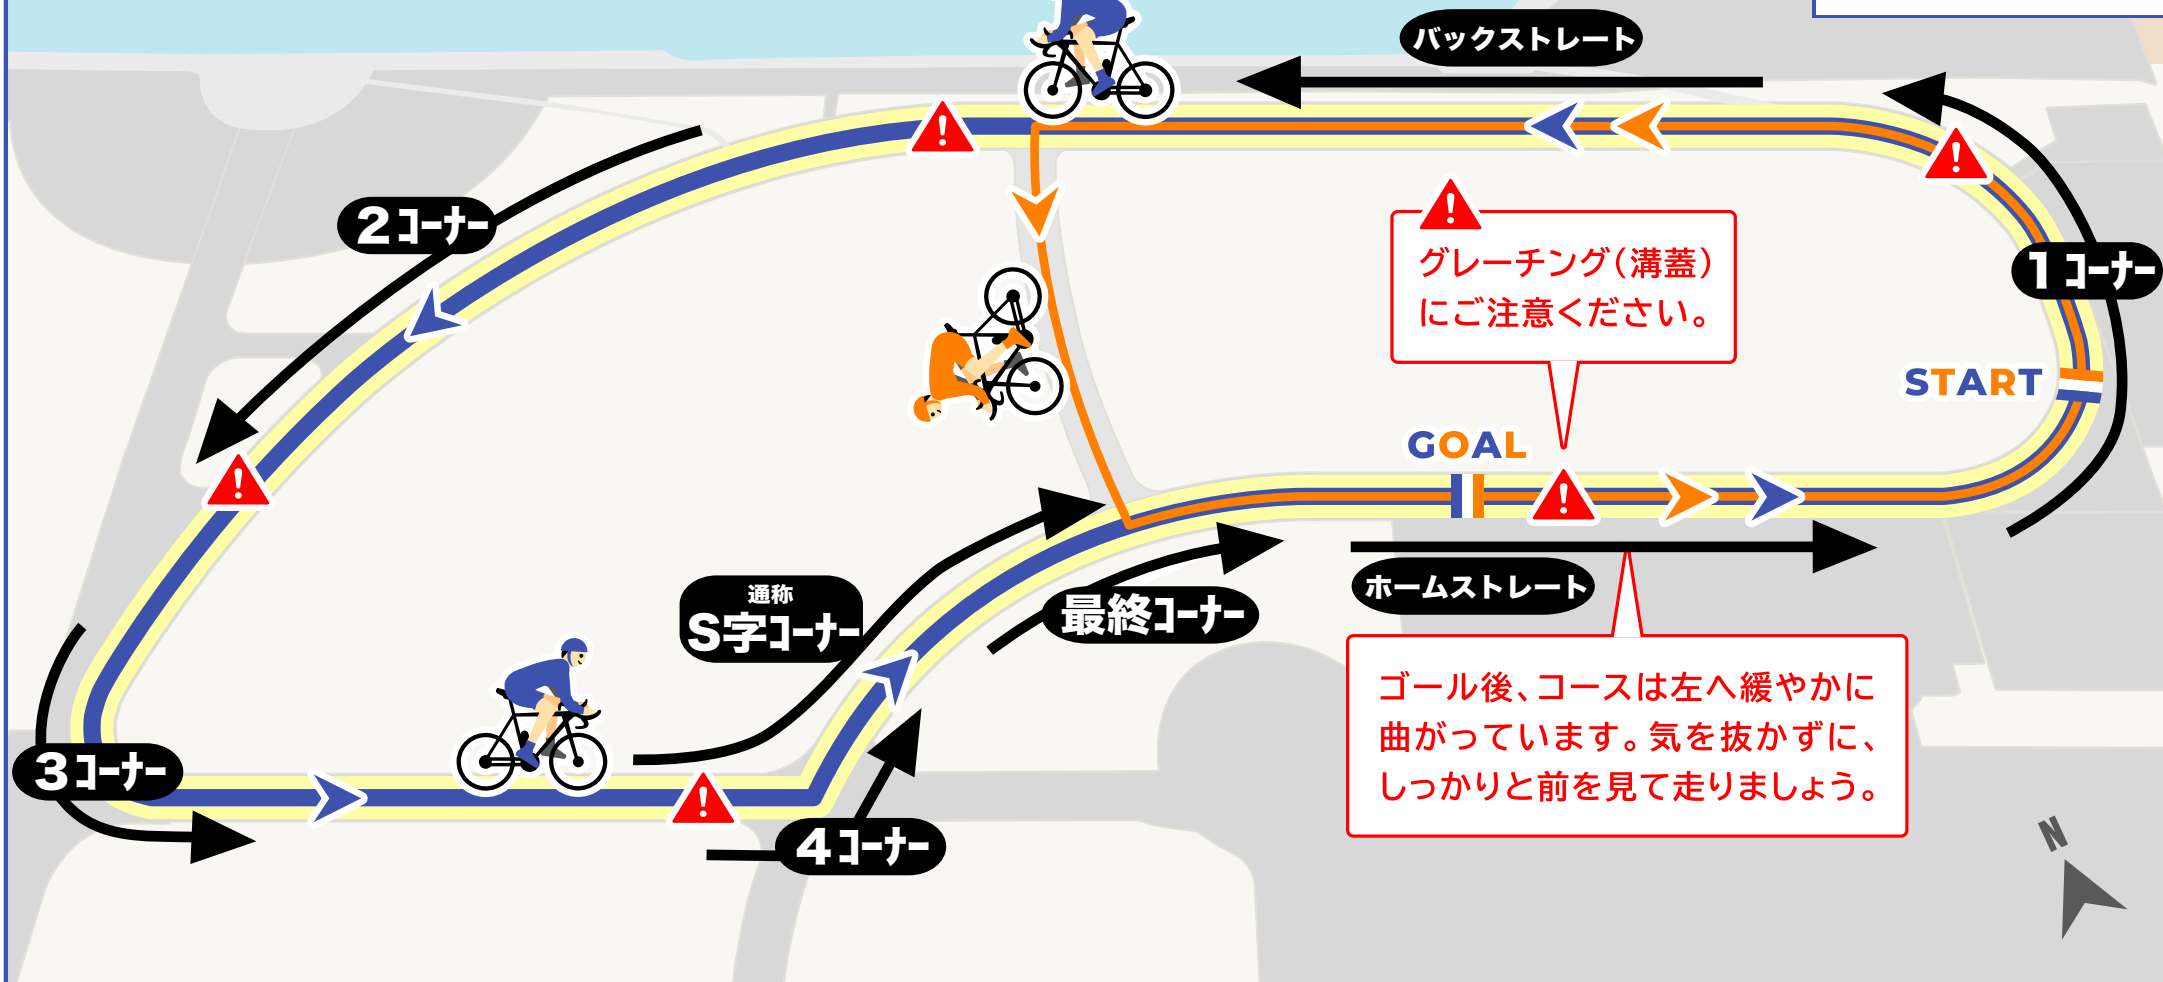

堺浜クリテ コースの詳細

基本コース

0.95km

ショートコース(アンダー6)

0.47km

- コースは反時計回りです。
- 高低差:0m/コース幅:8m
- ショートコースは、アンダー6でのみ使用致します。

※原則、開催日以外はコースを使用できません。無断で使用すると罰せられる場合がありますのでご注意ください。